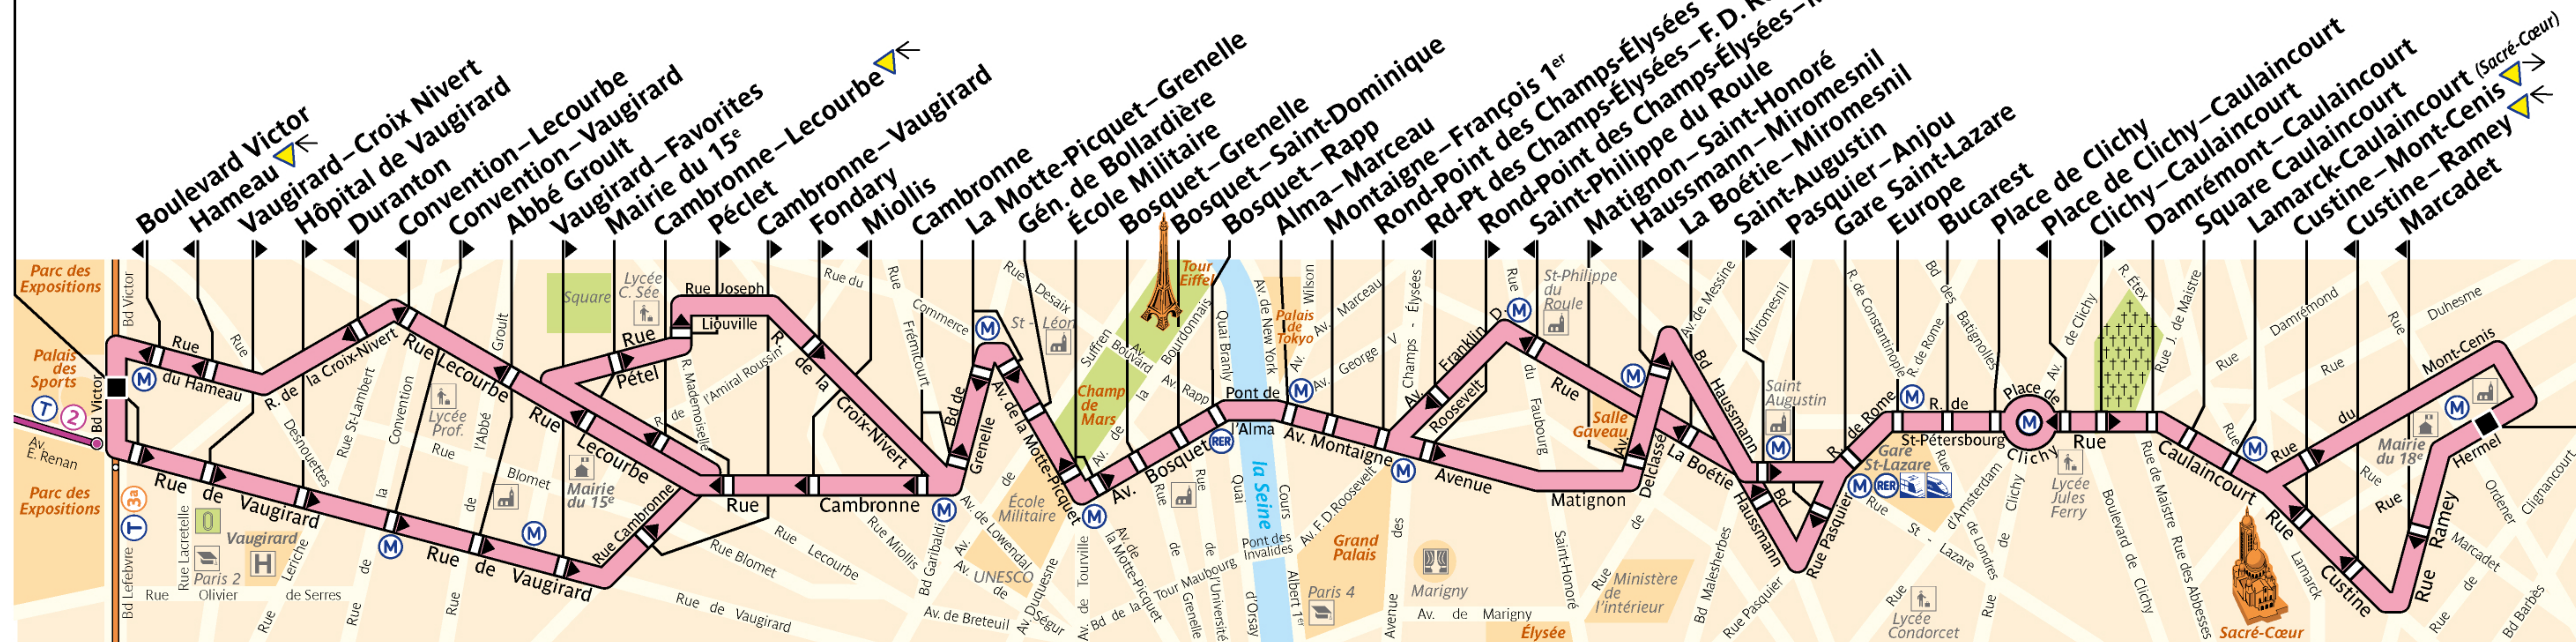

80

Porte de Versailles

Mairie du 18^e - Jules Joffrin

ZONE TARIFAIRE 1